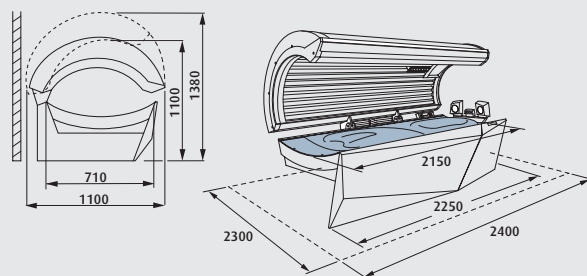

DIMENSIONER (I MM)

TOPKVALITET FRA BRANCHENS NR. 1:
SE EFTER TÜV/GS SYMBOLET FOR OPTIMAL SIKKERHED